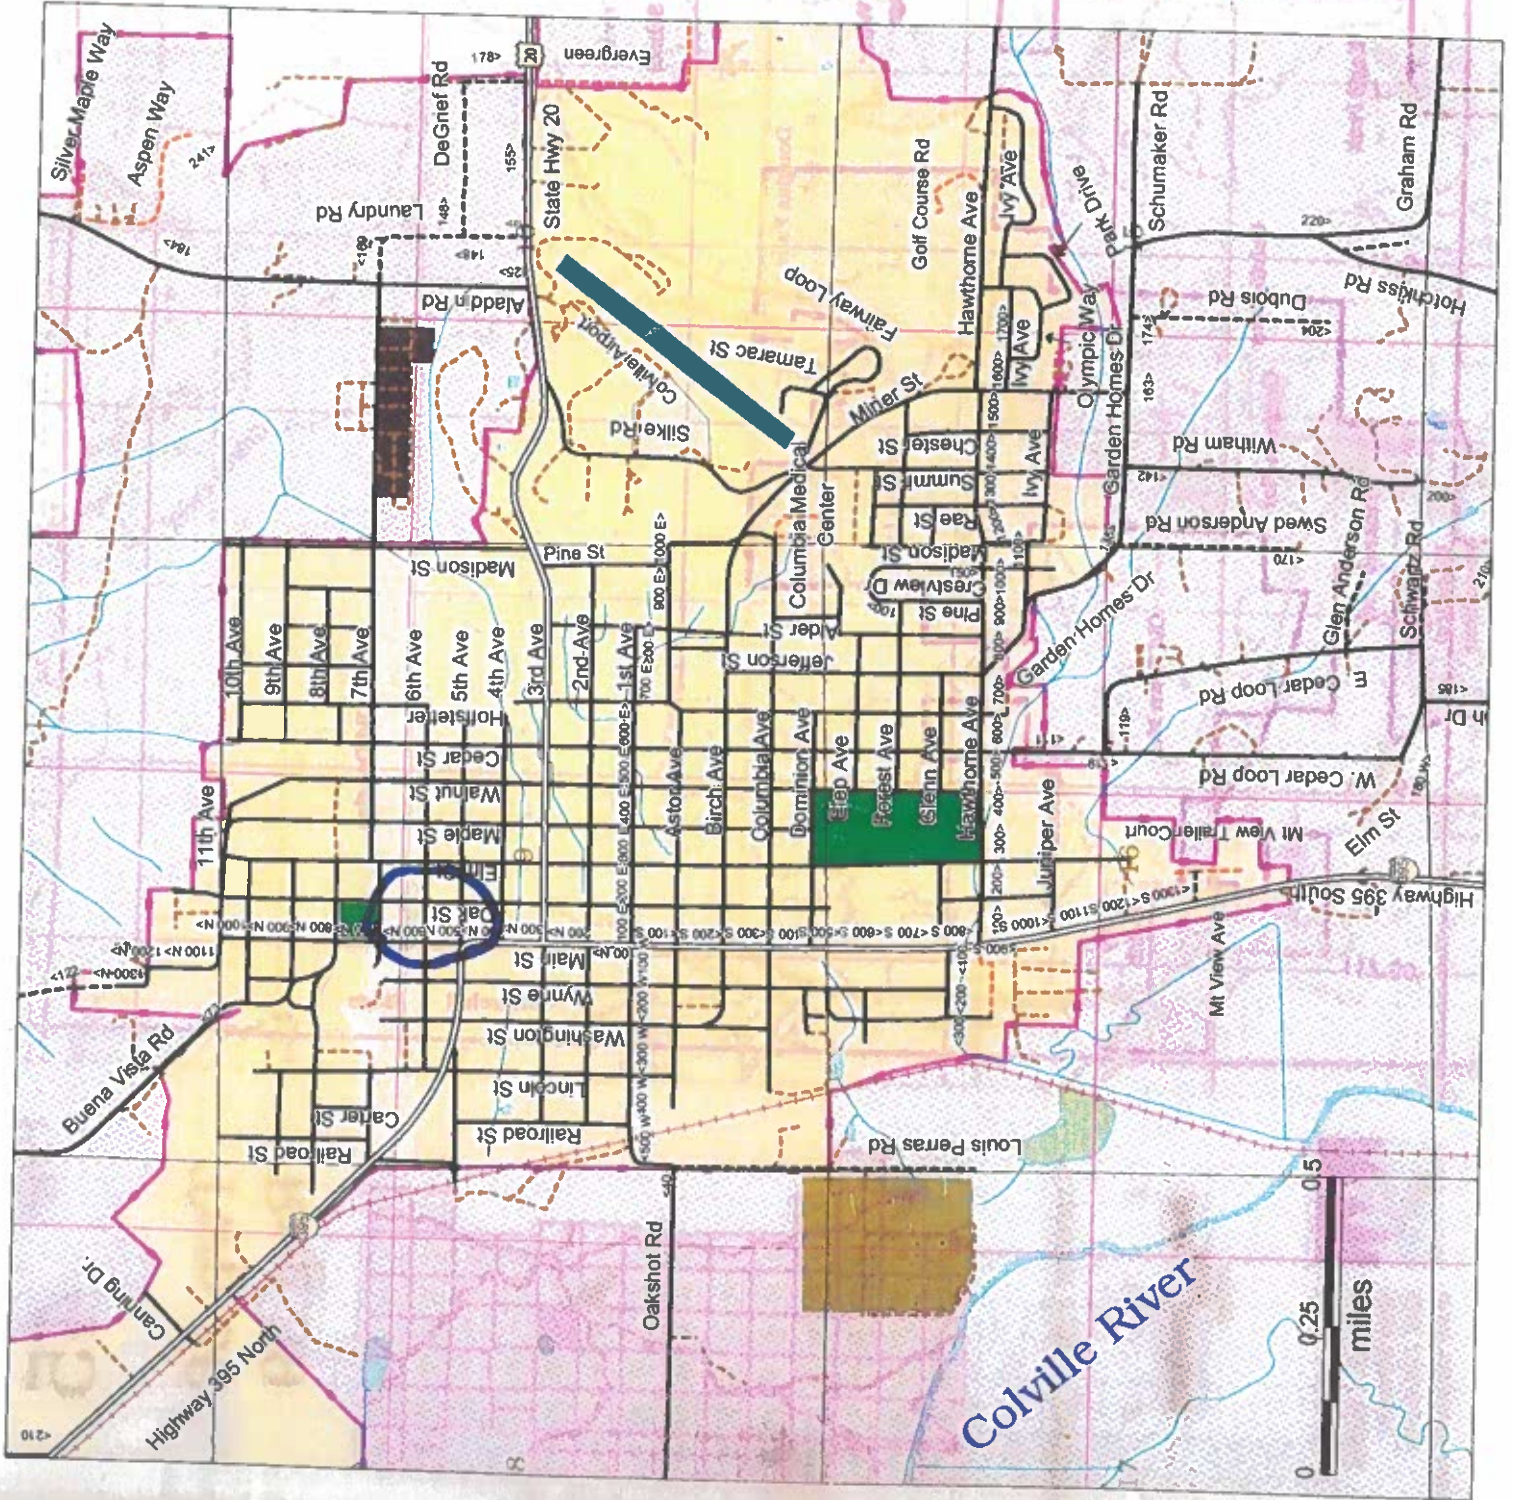

Twp 35
Rng 39

Colville

Road Atlas of
Stevens County
Map Metrics
509 738 6155
www.mapmet.com

7	21	35	49	63	77	89
6	20	34	48	62	76	88
19	33	47	61	75		
18	32	46	60	74		
17	31	45	59	73	87	
16	30	44	58	72	86	
5	19	33	47	61	75	89
4	28	42	56	70	84	
13	27	41	55	69	83	
12	26	40	54	68	82	
11	25	39	53	67	81	
10	24	38	52	66	80	
9	23	37	51	65	79	
8	22	36	50	64	78	