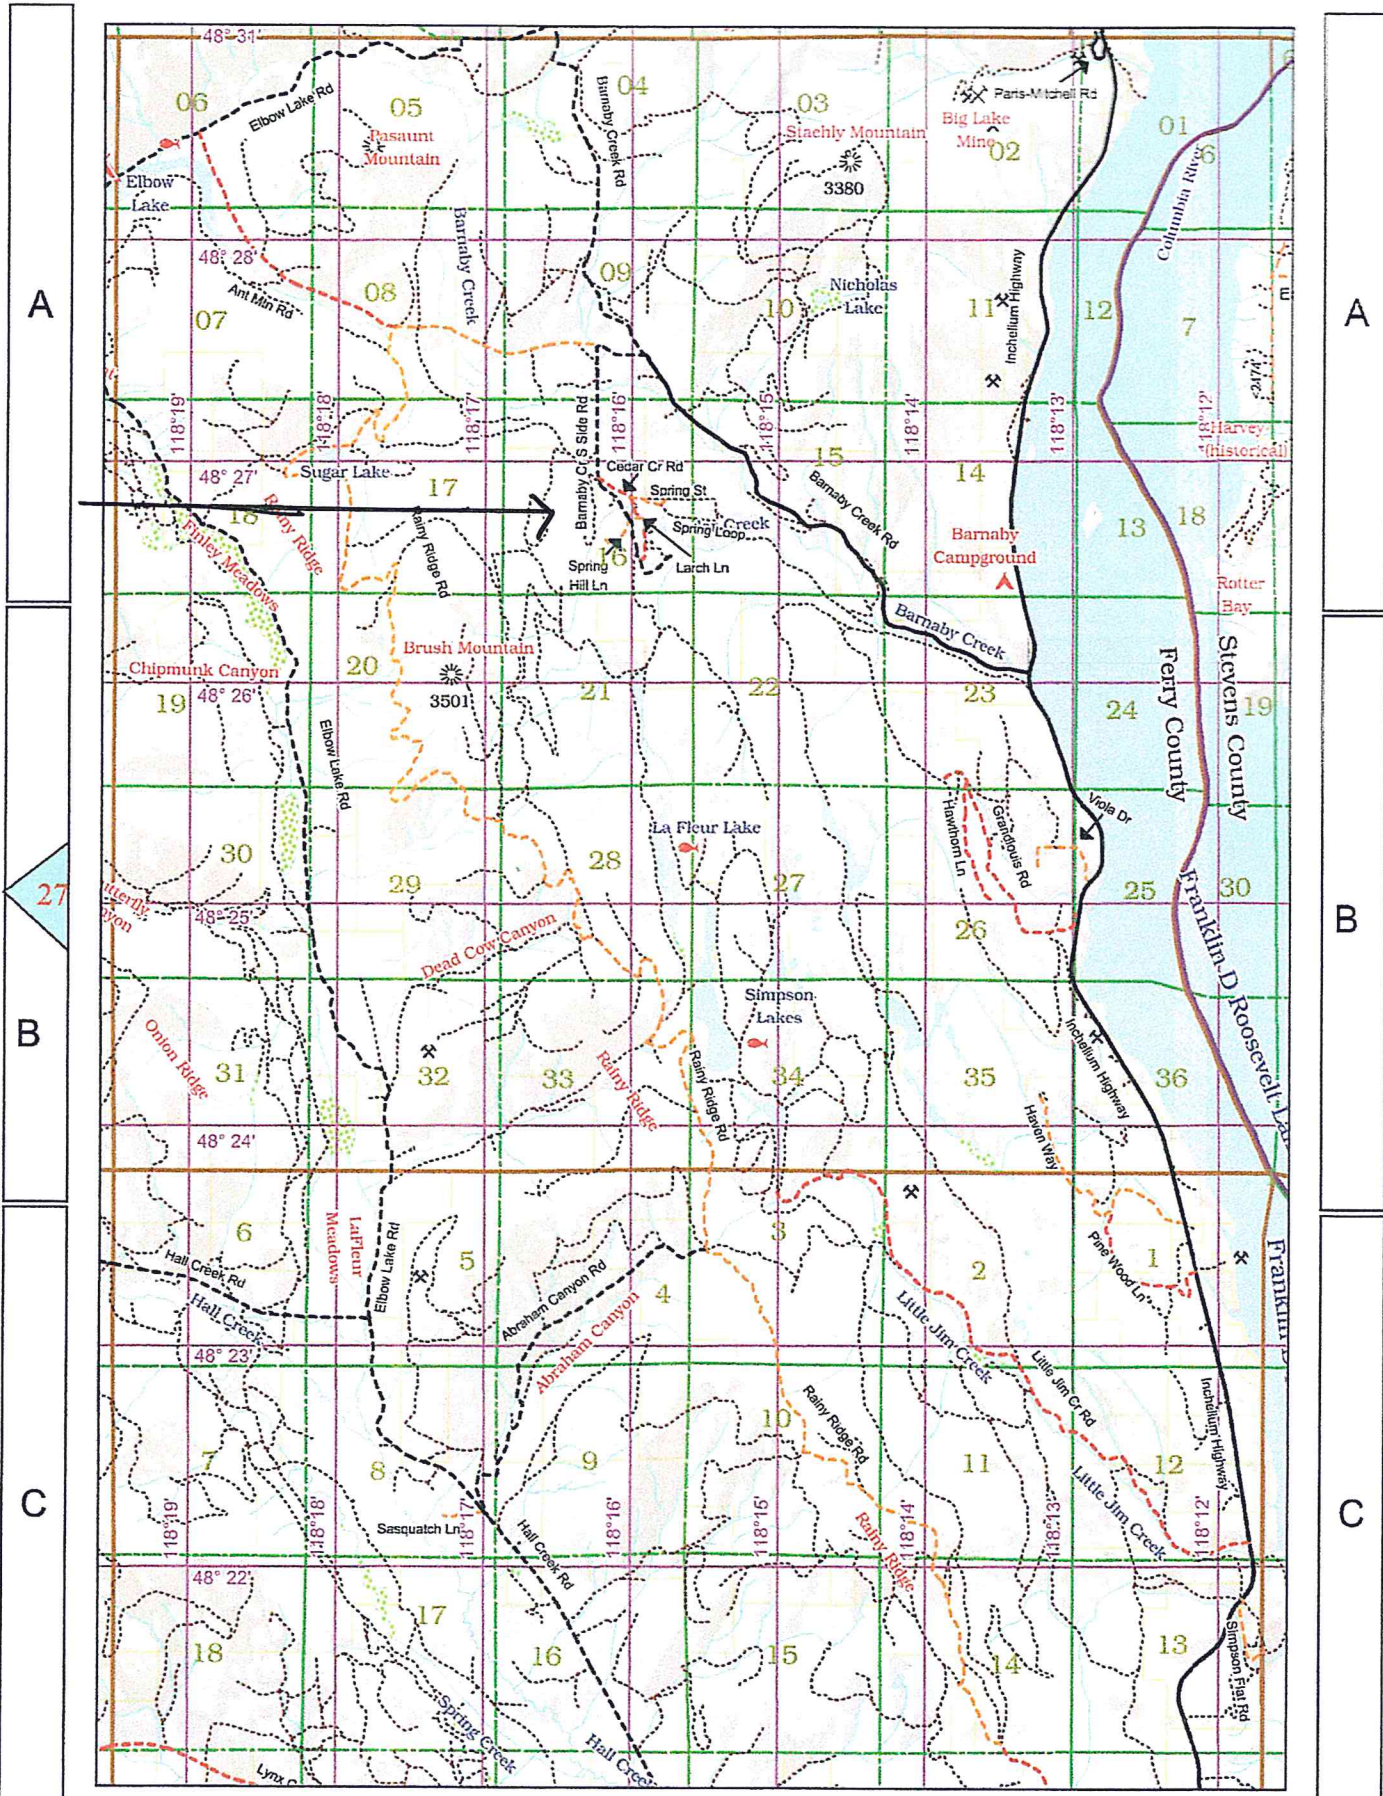

Bainby Creek South Side Rd

23 Cedar Crk Rd

Sp99 Crk Rd

Map Metrics www.mapmet.com 509 738 6155

Road Atlas of Ferry County

A

A

27

B

B

C

C

1

2

3

13	26	39	53	67
12	25	38	52	66
11	24	37	51	65
10	23	36	50	64
9	22	35	49	63
8	21	34	48	62
7	20	33	47	61
6	19	32	46	60
5	18	31	45	59
4	17	30	44	58
3	16	29	43	57
2	15	28	42	56
1	14	27	41	55
				54
				53
				52
				51
				50
				49
				48
				47
				46
				45
				44
				43
				42
				41
				40
				39
				38
				37
				36
				35
				34
				33
				32
				31
				30
				29
				28
				27
				26
				25
				24
				23
				22
				21
				20
				19
				18
				17
				16
				15
				14
				13
				12
				11
				10
				09
				08
				07
				06
				05
				04
				03
				02
				01

Current Page Posit

 Road Atlas of  
 Ferry County  
 Map Metrics  
 509 738 6155