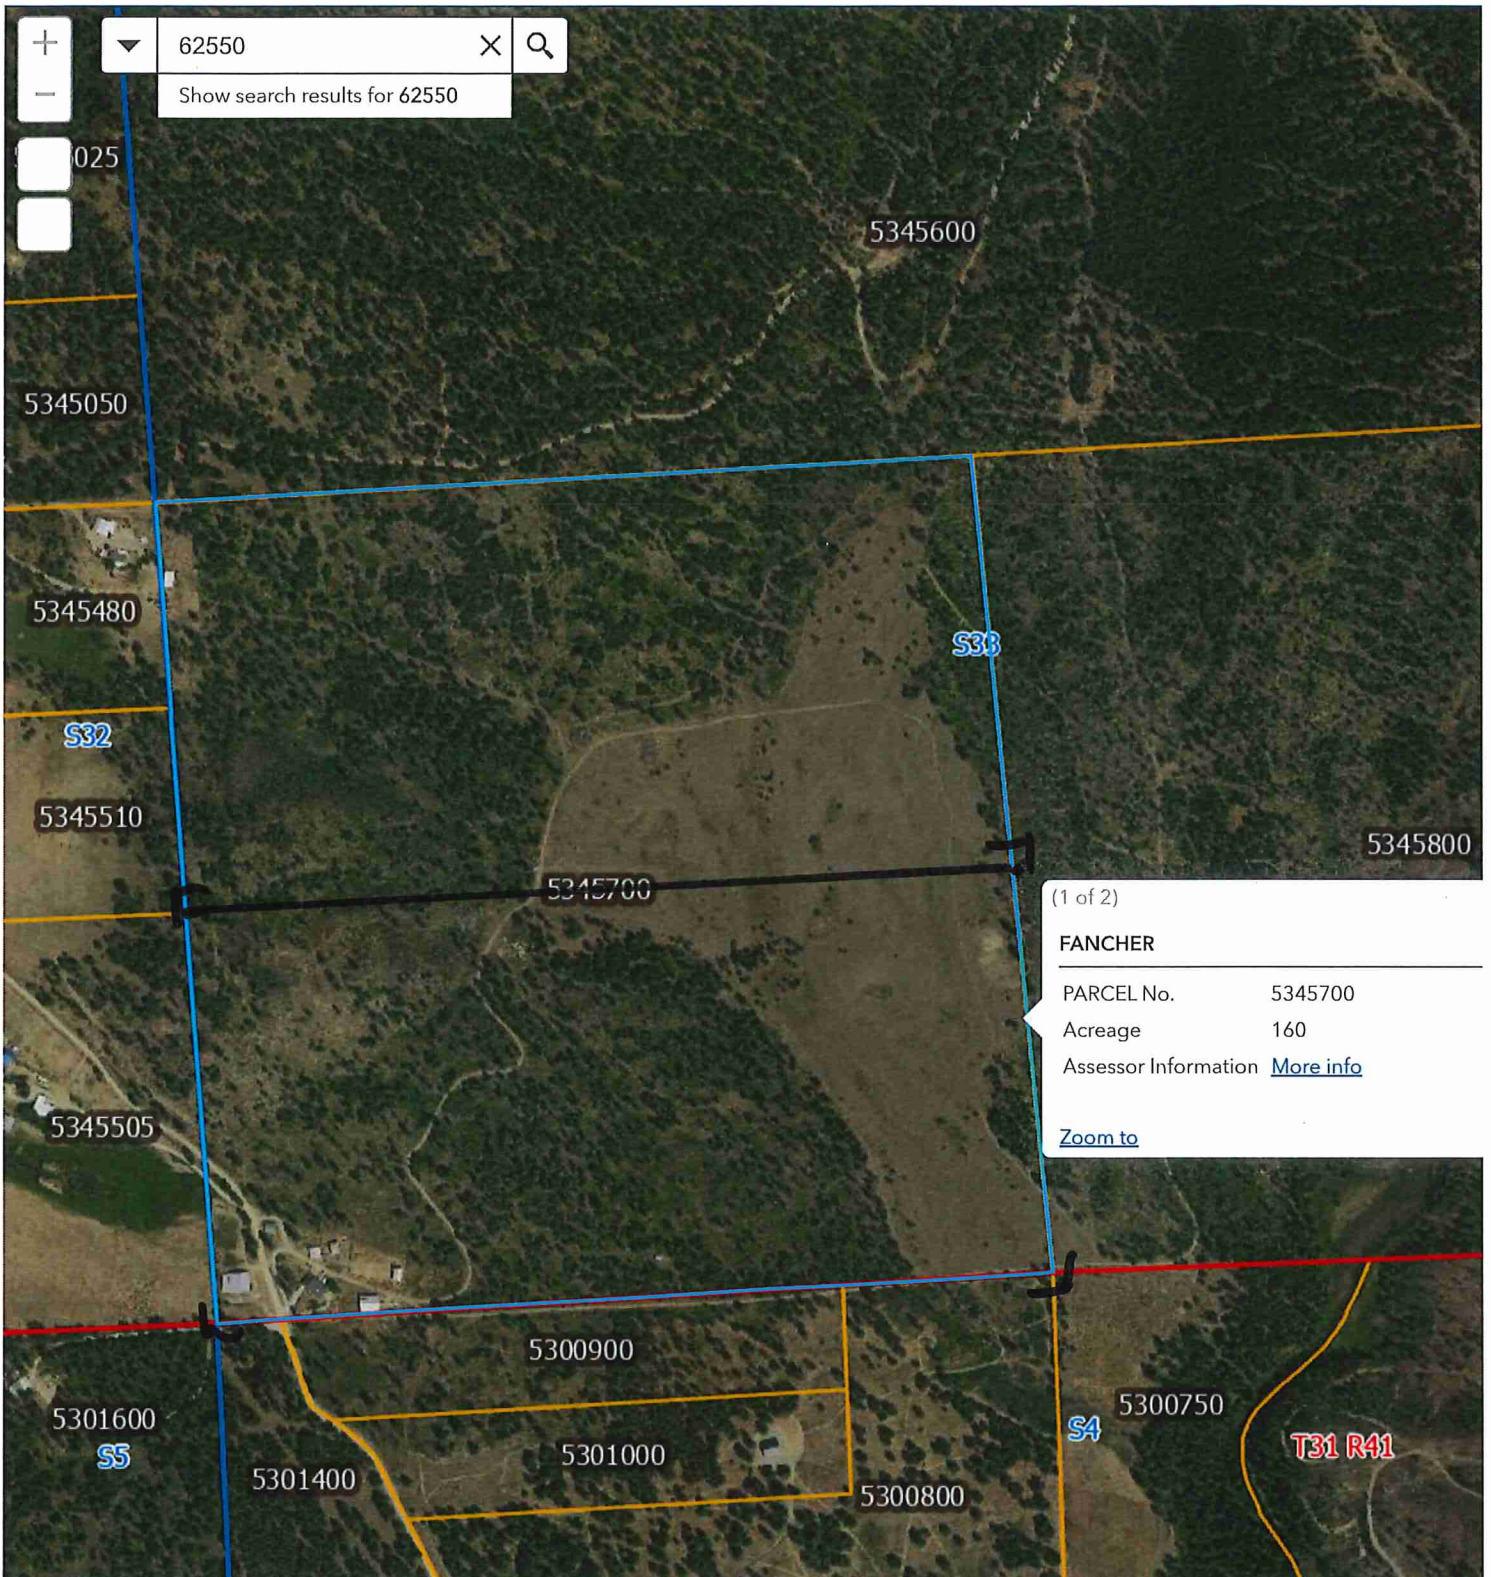

# Stevens County Parcel Map

600ft