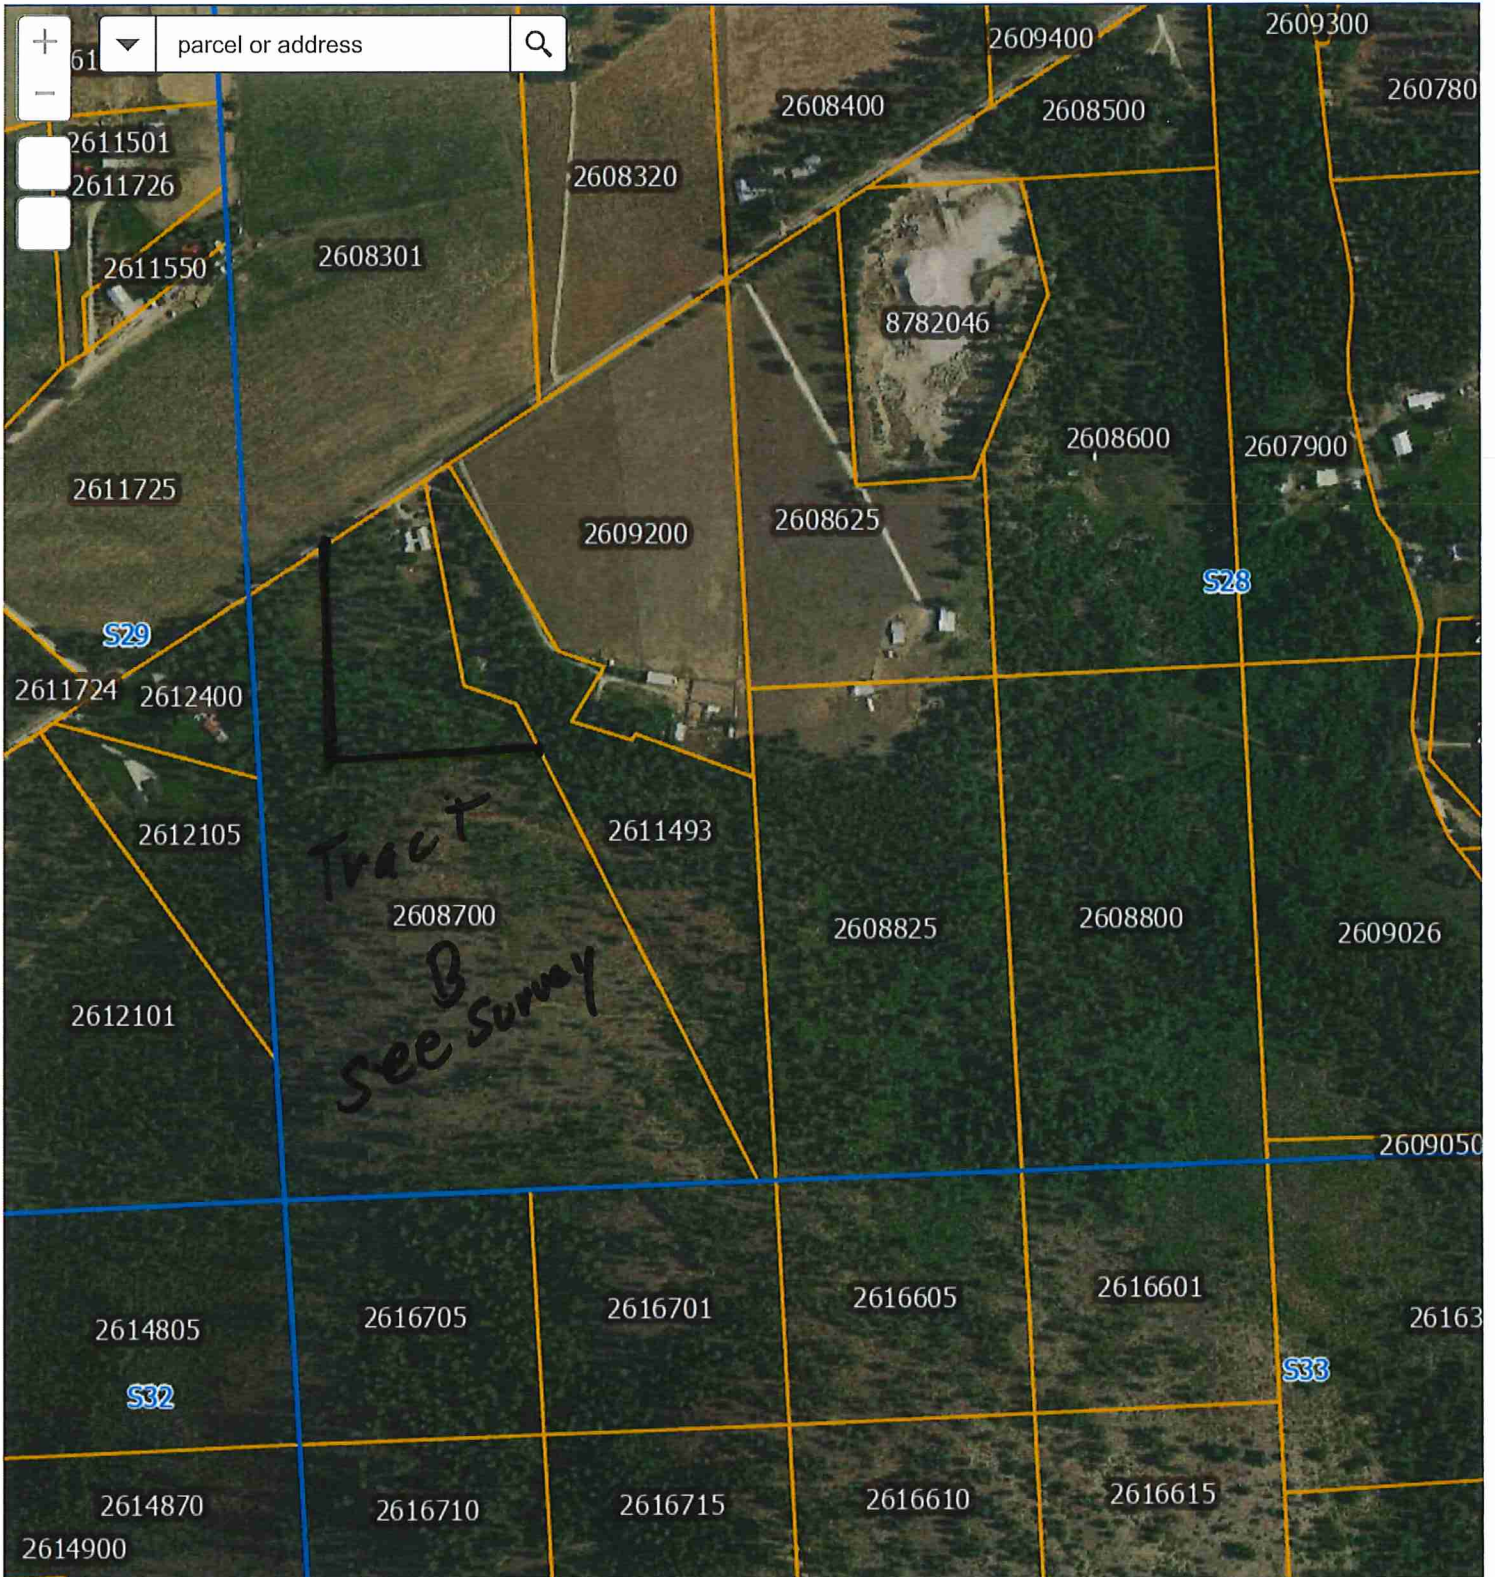

Stevens County Parcel Map

400ft