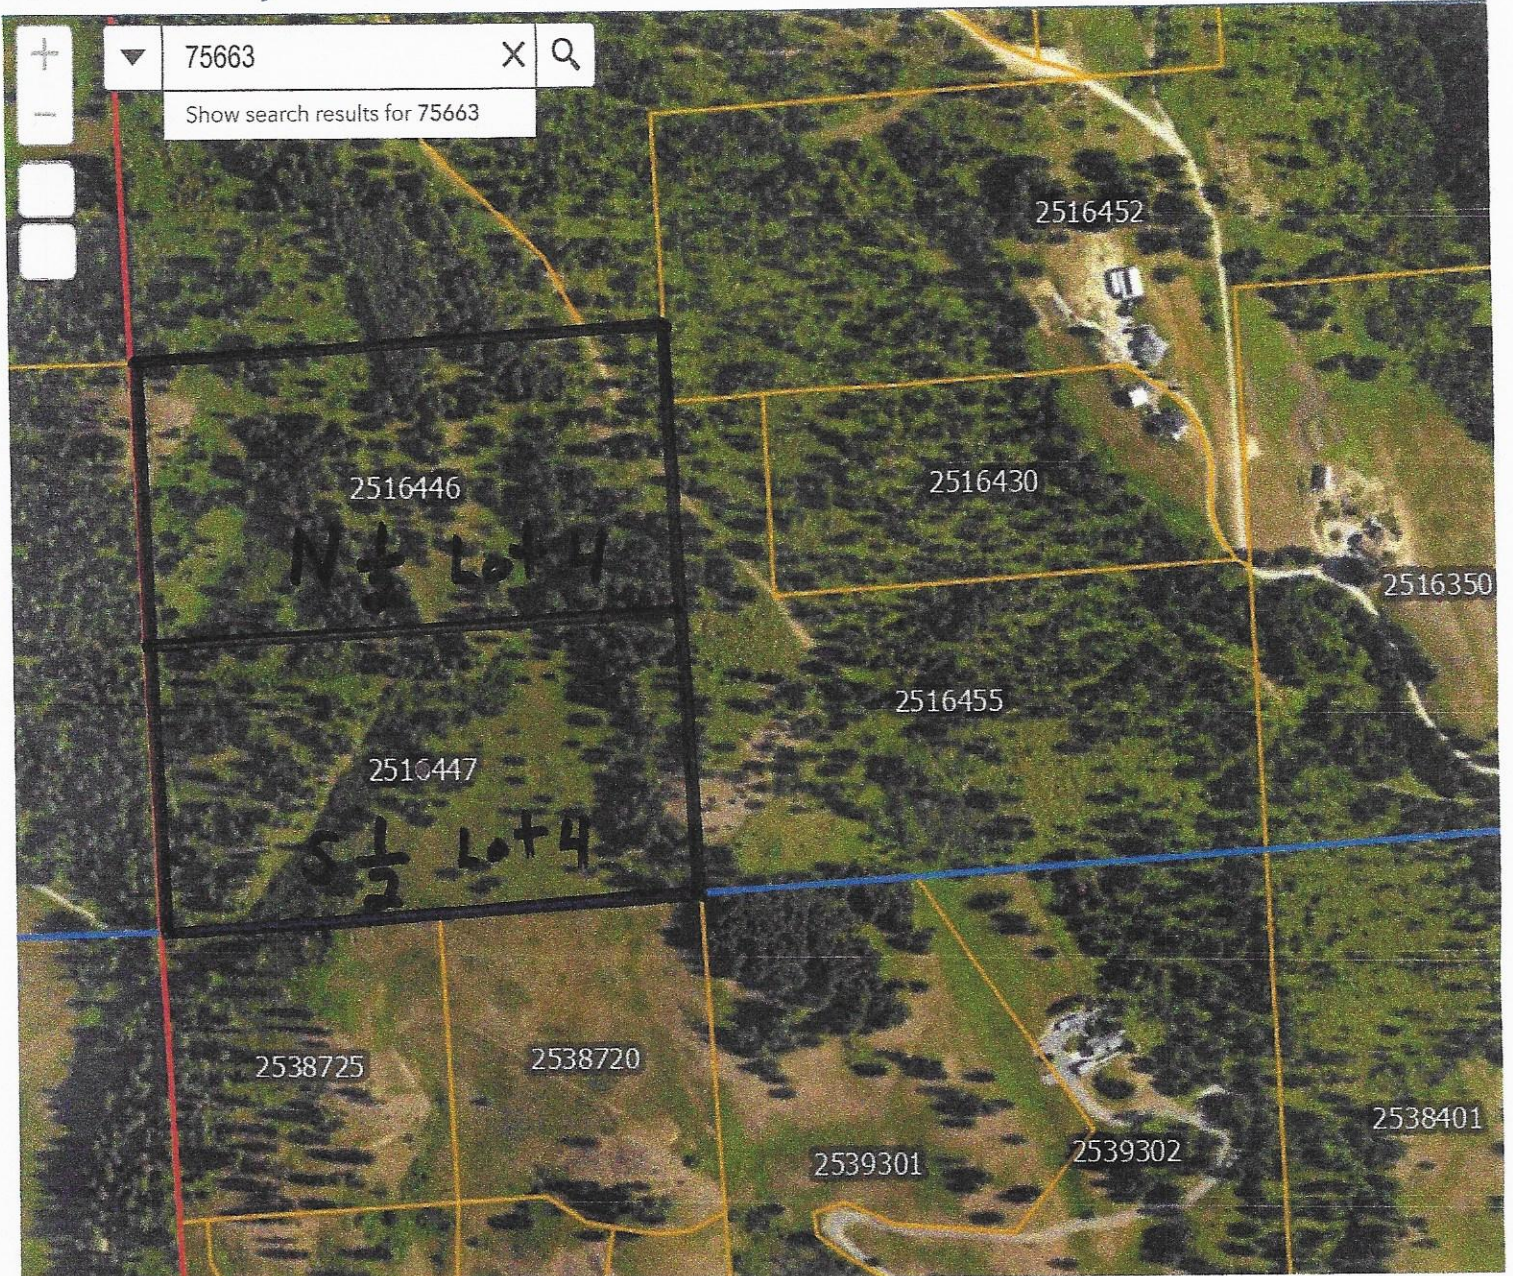

Stevens County Parcel Map

400ft