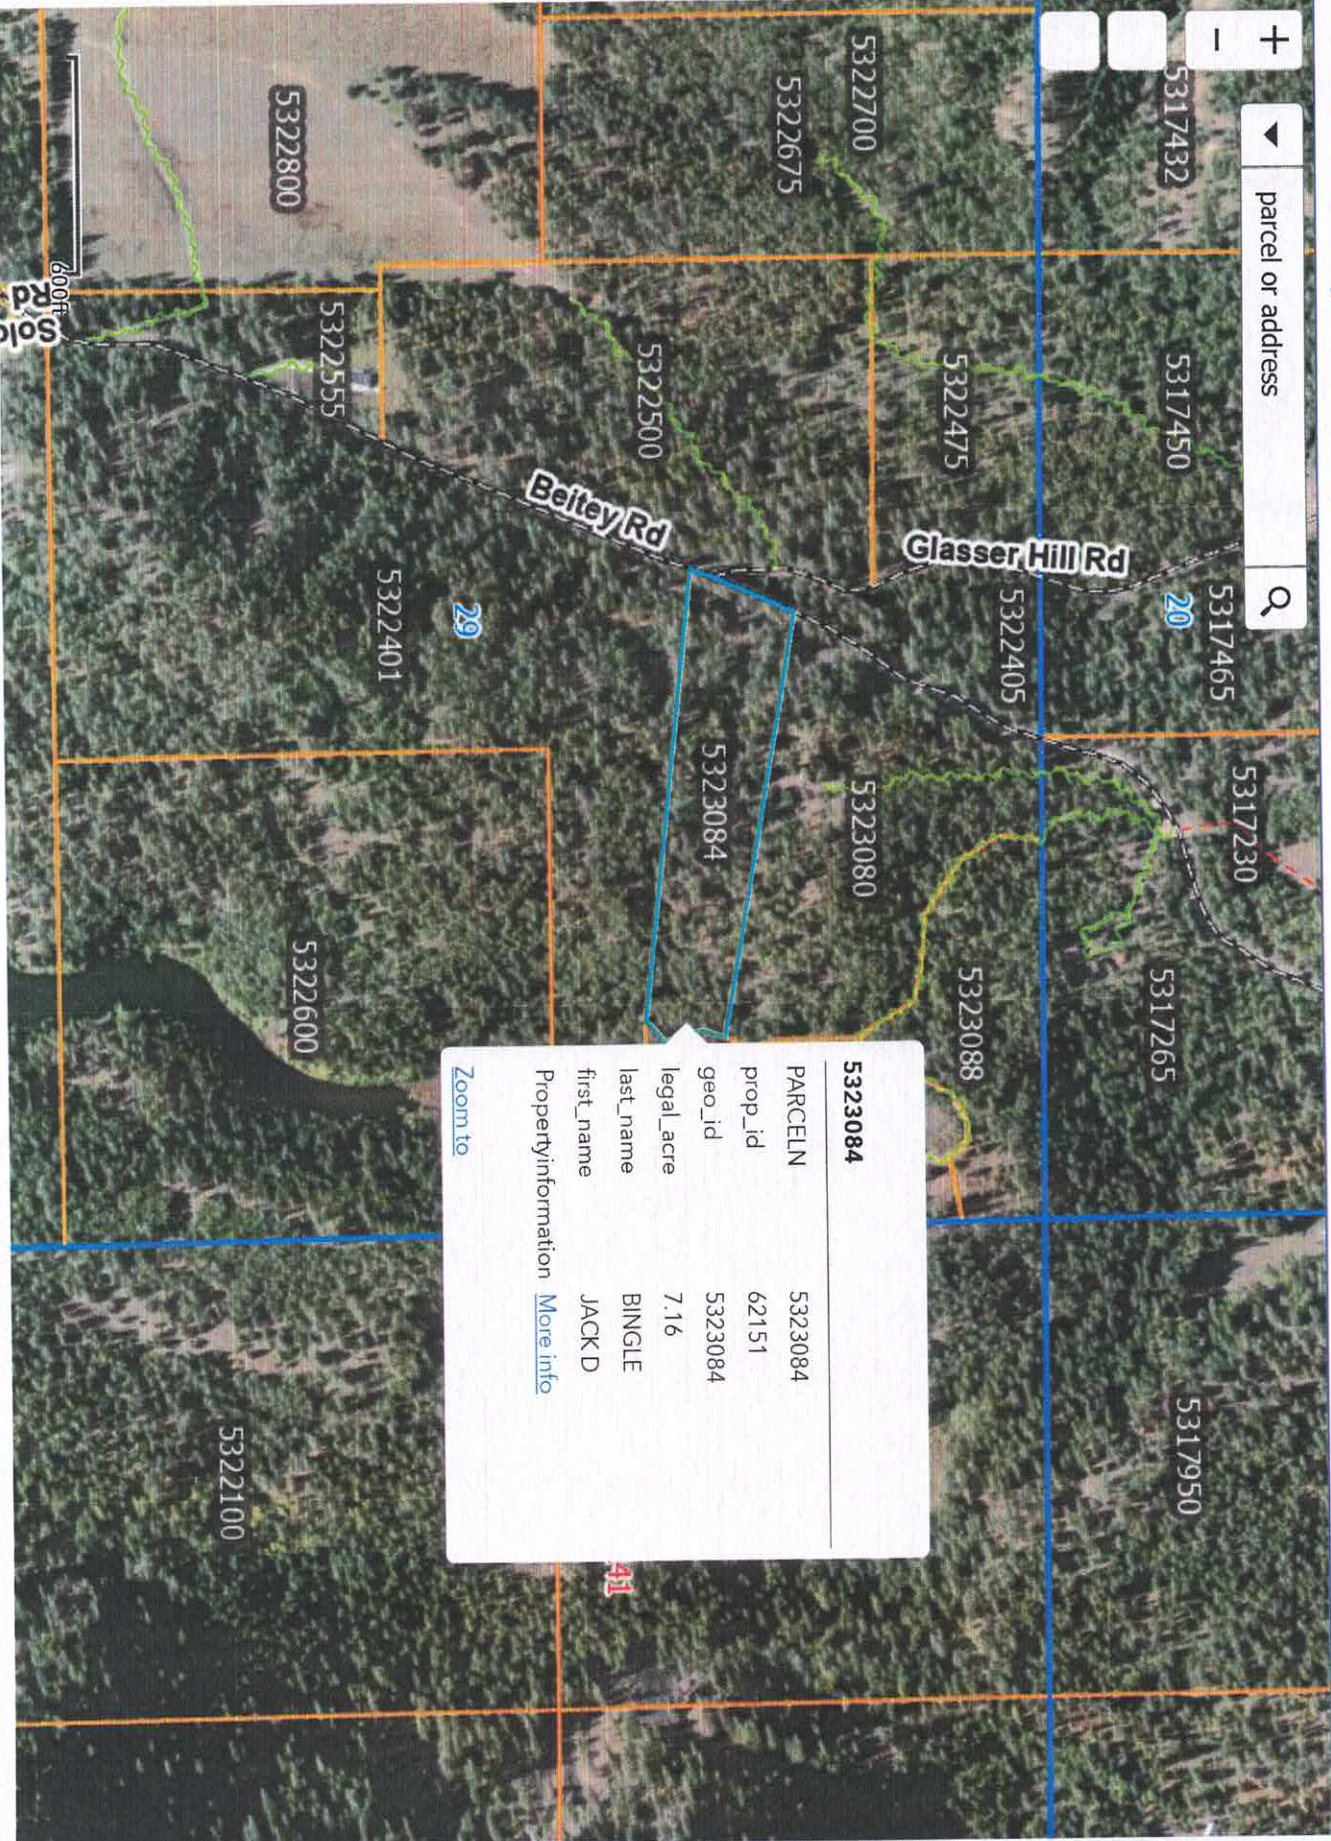

# Stevens County Parcel Map

**5323080**

PARCELN	5323080
prop_id	62150
geo_id	5323080
legal_acre	13.89
last_name	BINGLE
first_name	JACK D

Property/information [More info](#)

[Zoom to](#)

# Stevens County Parcel Map

**5323084**

PARCELN	5323084
prop_id	62151
geo_id	5323084
legal_acre	7.16
last_name	BINGLE
first_name	JACK D

Property information [More info](#)

[Zoom to](#)